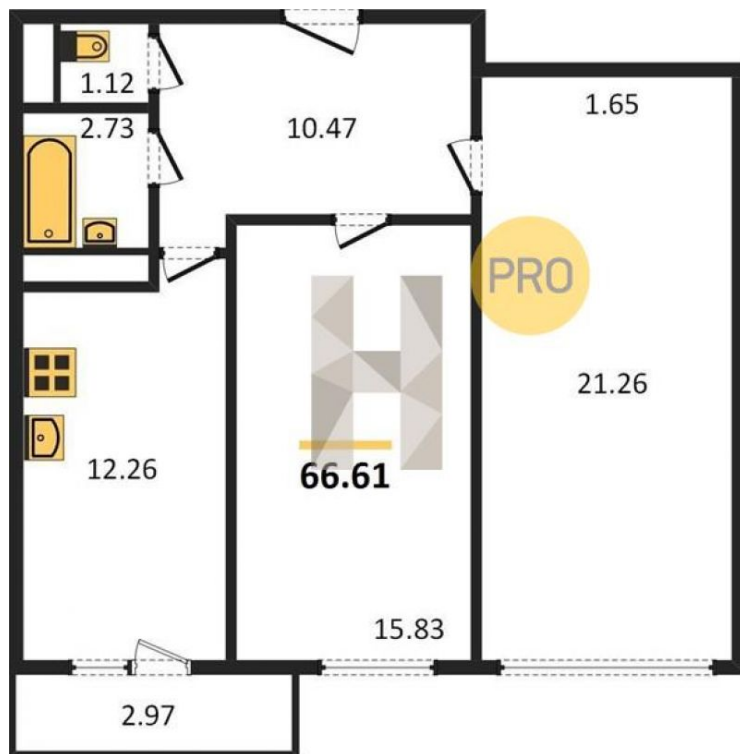

## Планировки

**2-к.квартира, 67.01 м<sup>2</sup>, 11 эт.**

**от ₹ 5 729 355**

Количество комнат	2
Общая площадь	67.01 м <sup>2</sup>
Стоимость за м <sup>2</sup>	₹ 85 500
Жилая площадь	37.13 м <sup>2</sup>
Площадь кухни	12.26 м <sup>2</sup>
Этаж	11
Этажей в доме	18
Тип санузла	Раздельный

## Планировки

**2-к.квартира, 66.61 м<sup>2</sup>, 16 эт.**

**от ₹ 5 328 800**

Количество комнат	2
Общая площадь	66.61 м <sup>2</sup>
Стоимость за м <sup>2</sup>	₹ 80 000
Жилая площадь	37.09 м <sup>2</sup>
Площадь кухни	12.26 м <sup>2</sup>
Этаж	16
Этажей в доме	18
Тип санузла	Раздельный

## Планировки

**2-к.квартира, 66.28 м<sup>2</sup>, 14 эт.**

**от ₹ 5 666 940**

Количество комнат	2
Общая площадь	66.28 м <sup>2</sup>
Стоимость за м <sup>2</sup>	₹ 85 500
Жилая площадь	37.13 м <sup>2</sup>
Площадь кухни	12.26 м <sup>2</sup>
Этаж	14
Этажей в доме	18
Тип санузла	Раздельный

## Планировки

**2-к.квартира, 66.48 м<sup>2</sup>, 16 эт.**

**от ₹ 5 318 400**

Количество комнат	2
Общая площадь	66.48 м <sup>2</sup>
Стоимость за м <sup>2</sup>	₹ 80 000
Жилая площадь	37.13 м <sup>2</sup>
Площадь кухни	12.26 м <sup>2</sup>
Этаж	16
Этажей в доме	18
Тип санузла	Раздельный