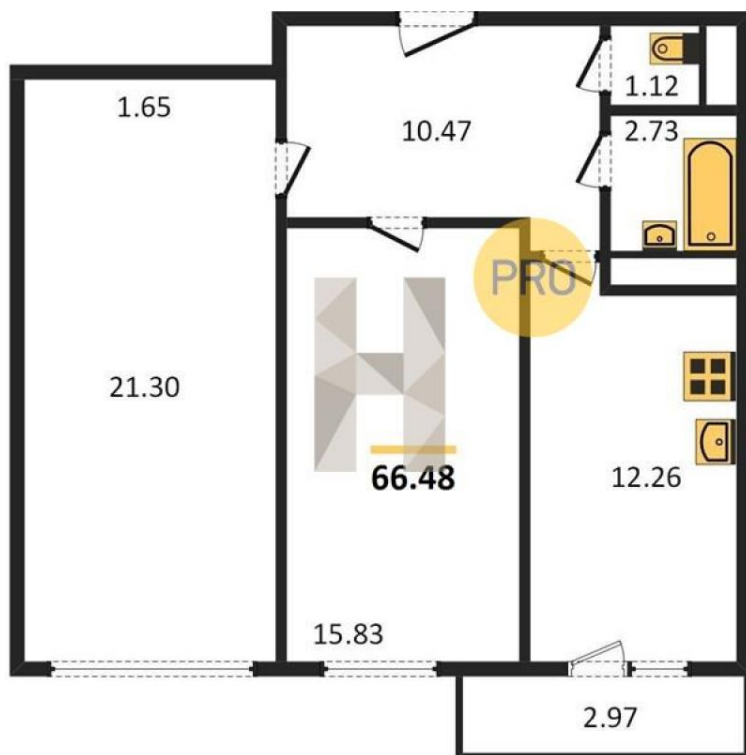

## Планировки

**2-к.квартира, 67.01 м<sup>2</sup>, 11 эт.**

**от ₹ 5 729 355**

Количество комнат	2
Общая площадь	67.01 м <sup>2</sup>
Стоимость за м <sup>2</sup>	₹ 85 500
Жилая площадь	37.13 м <sup>2</sup>
Площадь кухни	12.26 м <sup>2</sup>
Этаж	11
Этажей в доме	18
Тип санузла	Раздельный

## Планировки

**2-к.квартира, 66.61 м<sup>2</sup>, 16 эт.**

**от ₹ 5 328 800**

Количество комнат	2
Общая площадь	66.61 м <sup>2</sup>
Стоимость за м <sup>2</sup>	₹ 80 000
Жилая площадь	37.09 м <sup>2</sup>
Площадь кухни	12.26 м <sup>2</sup>
Этаж	16
Этажей в доме	18
Тип санузла	Раздельный

## Планировки

**2-к.квартира, 66.28 м<sup>2</sup>, 14 эт.**

**от ₹ 5 666 940**

Количество комнат	2
Общая площадь	66.28 м <sup>2</sup>
Стоимость за м <sup>2</sup>	₹ 85 500
Жилая площадь	37.13 м <sup>2</sup>
Площадь кухни	12.26 м <sup>2</sup>
Этаж	14
Этажей в доме	18
Тип санузла	Раздельный

## Планировки

**2-к.квартира, 66.48 м<sup>2</sup>, 16 эт.**

**от ₹ 5 318 400**

Количество комнат	2
Общая площадь	66.48 м <sup>2</sup>
Стоимость за м <sup>2</sup>	₹ 80 000
Жилая площадь	37.13 м <sup>2</sup>
Площадь кухни	12.26 м <sup>2</sup>
Этаж	16
Этажей в доме	18
Тип санузла	Раздельный