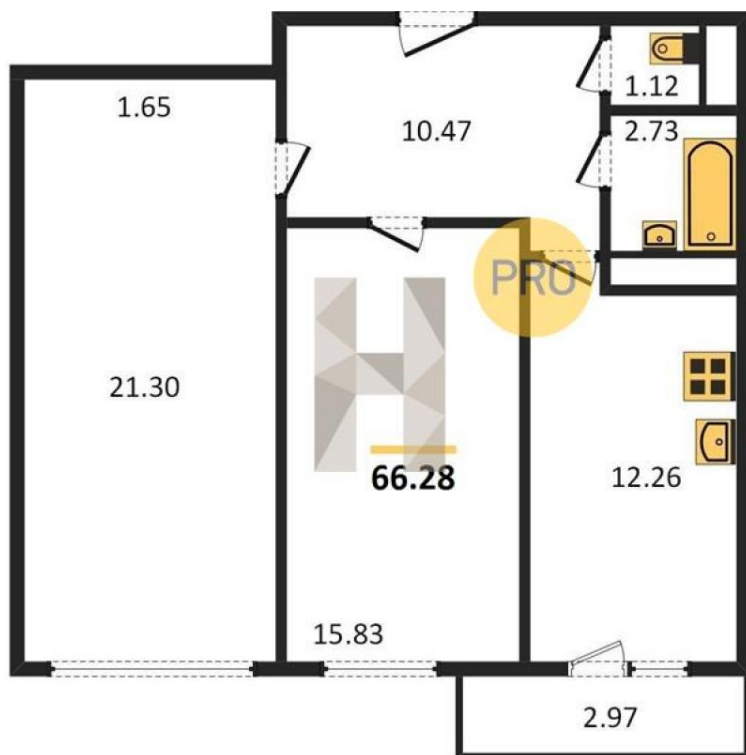

## Планировки

**2-к.квартира, 67.01 м<sup>2</sup>, 11 эт.**

**от ₹ 5 729 355**

Количество комнат	2
Общая площадь	67.01 м <sup>2</sup>
Стоимость за м <sup>2</sup>	₹ 85 500
Жилая площадь	37.13 м <sup>2</sup>
Площадь кухни	12.26 м <sup>2</sup>
Этаж	11
Этажей в доме	18
Тип санузла	Раздельный

## Планировки

**2-к.квартира, 66.61 м<sup>2</sup>, 16 эт.**

**от ₹ 5 328 800**

Количество комнат	2
Общая площадь	66.61 м <sup>2</sup>
Стоимость за м <sup>2</sup>	₹ 80 000
Жилая площадь	37.09 м <sup>2</sup>
Площадь кухни	12.26 м <sup>2</sup>
Этаж	16
Этажей в доме	18
Тип санузла	Раздельный

## Планировки

**2-к.квартира, 66.28 м<sup>2</sup>, 14 эт.**

**от ₹ 5 666 940**

Количество комнат	2
Общая площадь	66.28 м <sup>2</sup>
Стоимость за м <sup>2</sup>	₹ 85 500
Жилая площадь	37.13 м <sup>2</sup>
Площадь кухни	12.26 м <sup>2</sup>
Этаж	14
Этажей в доме	18
Тип санузла	Раздельный

## Планировки

**2-к.квартира, 66.48 м<sup>2</sup>, 16 эт.**

**от ₹ 5 318 400**

Количество комнат	2
Общая площадь	66.48 м <sup>2</sup>
Стоимость за м <sup>2</sup>	₹ 80 000
Жилая площадь	37.13 м <sup>2</sup>
Площадь кухни	12.26 м <sup>2</sup>
Этаж	16
Этажей в доме	18
Тип санузла	Раздельный