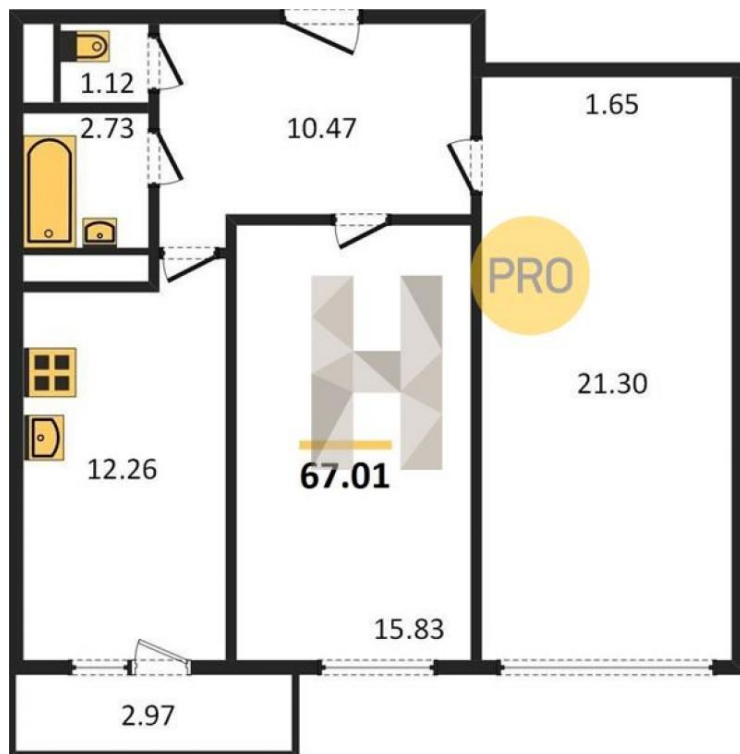

## Планировки

**2-к.квартира, 67.01 м<sup>2</sup>, 11 эт.**

**от ₹ 5 729 355**

Количество комнат	2
Общая площадь	67.01 м <sup>2</sup>
Стоимость за м <sup>2</sup>	₹ 85 500
Жилая площадь	37.13 м <sup>2</sup>
Площадь кухни	12.26 м <sup>2</sup>
Этаж	11
Этажей в доме	18
Тип санузла	Раздельный

## Планировки

**2-к.квартира, 66.61 м<sup>2</sup>, 16 эт.**

**от ₹ 5 328 800**

Количество комнат	2
Общая площадь	66.61 м <sup>2</sup>
Стоимость за м <sup>2</sup>	₹ 80 000
Жилая площадь	37.09 м <sup>2</sup>
Площадь кухни	12.26 м <sup>2</sup>
Этаж	16
Этажей в доме	18
Тип санузла	Раздельный

## Планировки

**2-к.квартира, 66.28 м<sup>2</sup>, 14 эт.**

**от ₹ 5 666 940**

Количество комнат	2
Общая площадь	66.28 м <sup>2</sup>
Стоимость за м <sup>2</sup>	₹ 85 500
Жилая площадь	37.13 м <sup>2</sup>
Площадь кухни	12.26 м <sup>2</sup>
Этаж	14
Этажей в доме	18
Тип санузла	Раздельный

## Планировки

**2-к.квартира, 66.48 м<sup>2</sup>, 16 эт.**

**от ₹ 5 318 400**

Количество комнат	2
Общая площадь	66.48 м <sup>2</sup>
Стоимость за м <sup>2</sup>	₹ 80 000
Жилая площадь	37.13 м <sup>2</sup>
Площадь кухни	12.26 м <sup>2</sup>
Этаж	16
Этажей в доме	18
Тип санузла	Раздельный